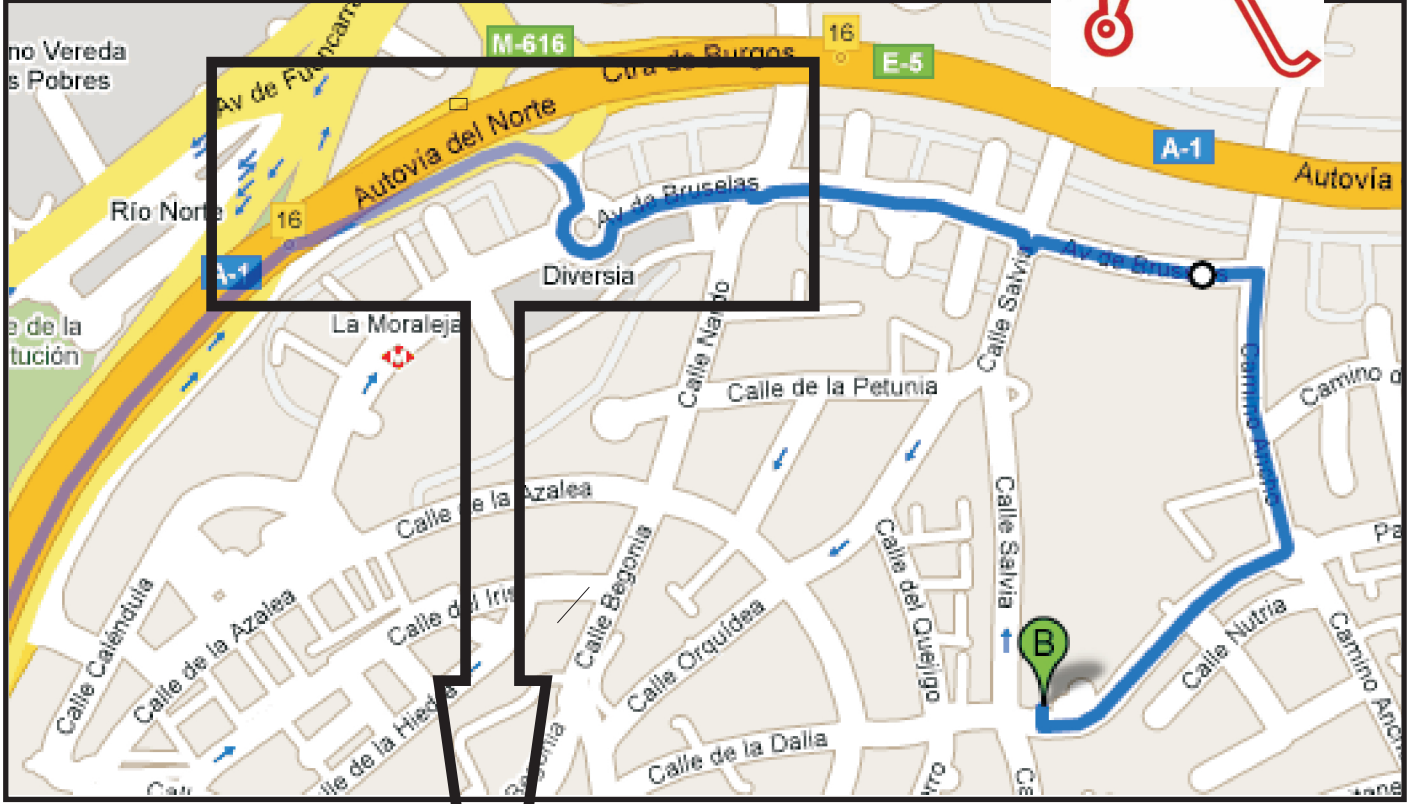

# CLUB PATÍN ALDOVEA

<b>SEDE</b>	Pº de Alcobendas 5 La Moraleja
<b>WEB</b>	<a href="http://www.fomento.edu/index.php?col42">www.fomento.edu/index.php?col42</a>
<b>PISTA</b>	Colegio Aldovea
<b>DIRECCIÓN</b>	Pº de Alcobendas 5 La Moraleja
<b>DISTANCIA DESDE ÁVILA</b>	121 Km.
<b>DURACIÓN DEL VIAJE</b>	1 h 22 mn

**Toma la salida 16 hacia  
M-616/Alcobendas/M-607**

**En la rotonda, toma la  
segunda salida en  
dirección Av de Bruselas  
Pasa 2 rotondas**