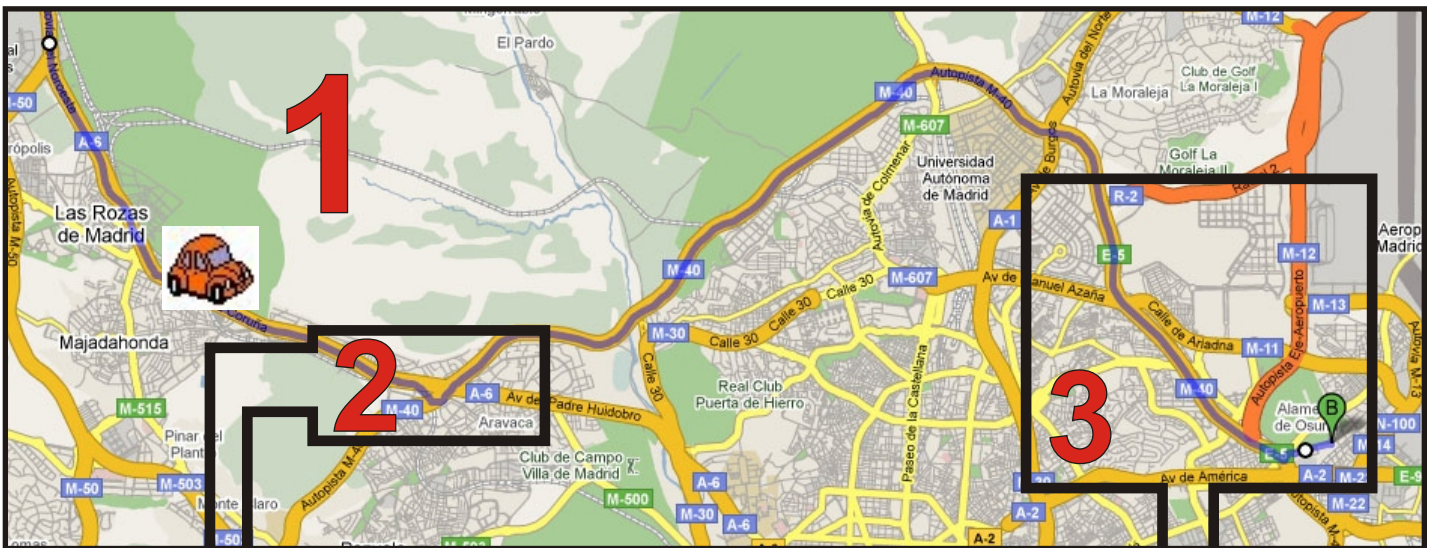

CLUB HOCKEY ALAMEDA DE OSUNA

| | |
|------------------------------|--|
| SEDE | Paseo Alameda de Osuna s/n Madrid |
| WEB | www.colegioalameda.com |
| PISTA | Colegio Alameda de Osuna |
| DIRECCIÓN | Paseo Alameda de Osuna |
| DISTANCIA DESDE ÁVILA | 126 Km |
| DURACIÓN DEL VIAJE | 1 h 22 mn |

Toma la salida 11 e incorpórate a la Autopista M-40/M-40

Paseo de la Alameda de Osuna