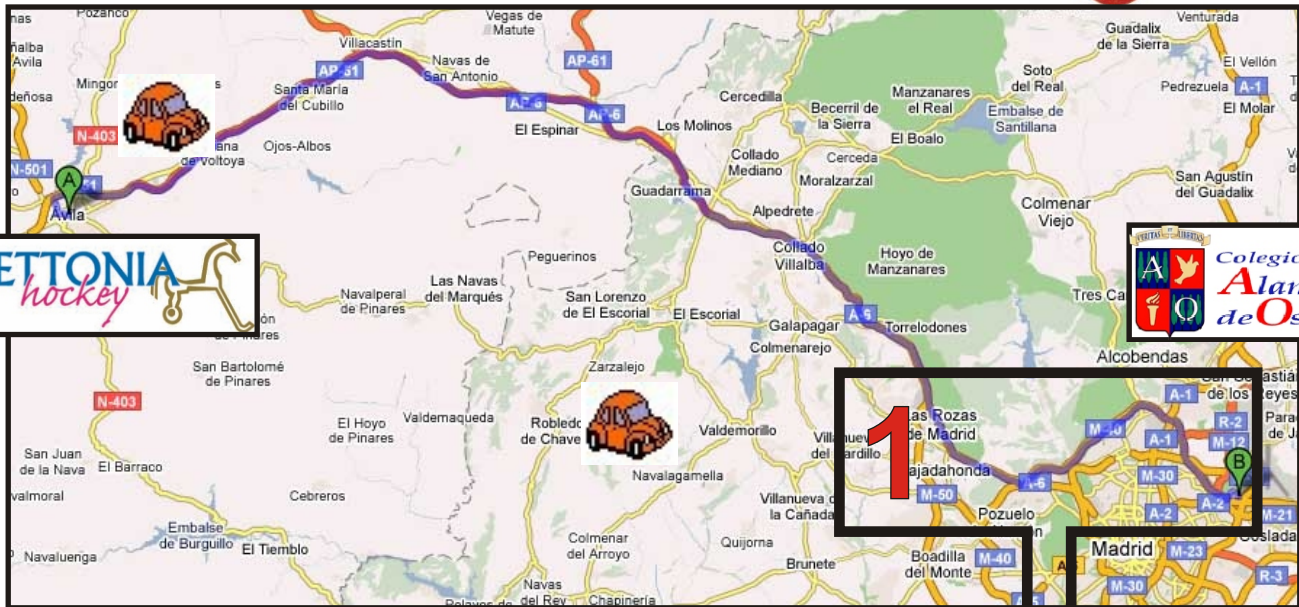

CLUB HOCKEY ALAMEDA DE OSUNA

| | |
|------------------------------|--|
| SEDE | Paseo Alameda de Osuna s/n Madrid |
| WEB | www.colegioalameda.com |
| PISTA | Colegio Alameda de Osuna |
| DIRECCIÓN | Paseo Alameda de Osuna |
| DISTANCIA DESDE ÁVILA | 126 Km |
| DURACIÓN DEL VIAJE | 1 h 22 mn |

Toma la salida 11 e incorpórate a la Autopista M-40/M-40

Paseo de la Alameda de Osuna