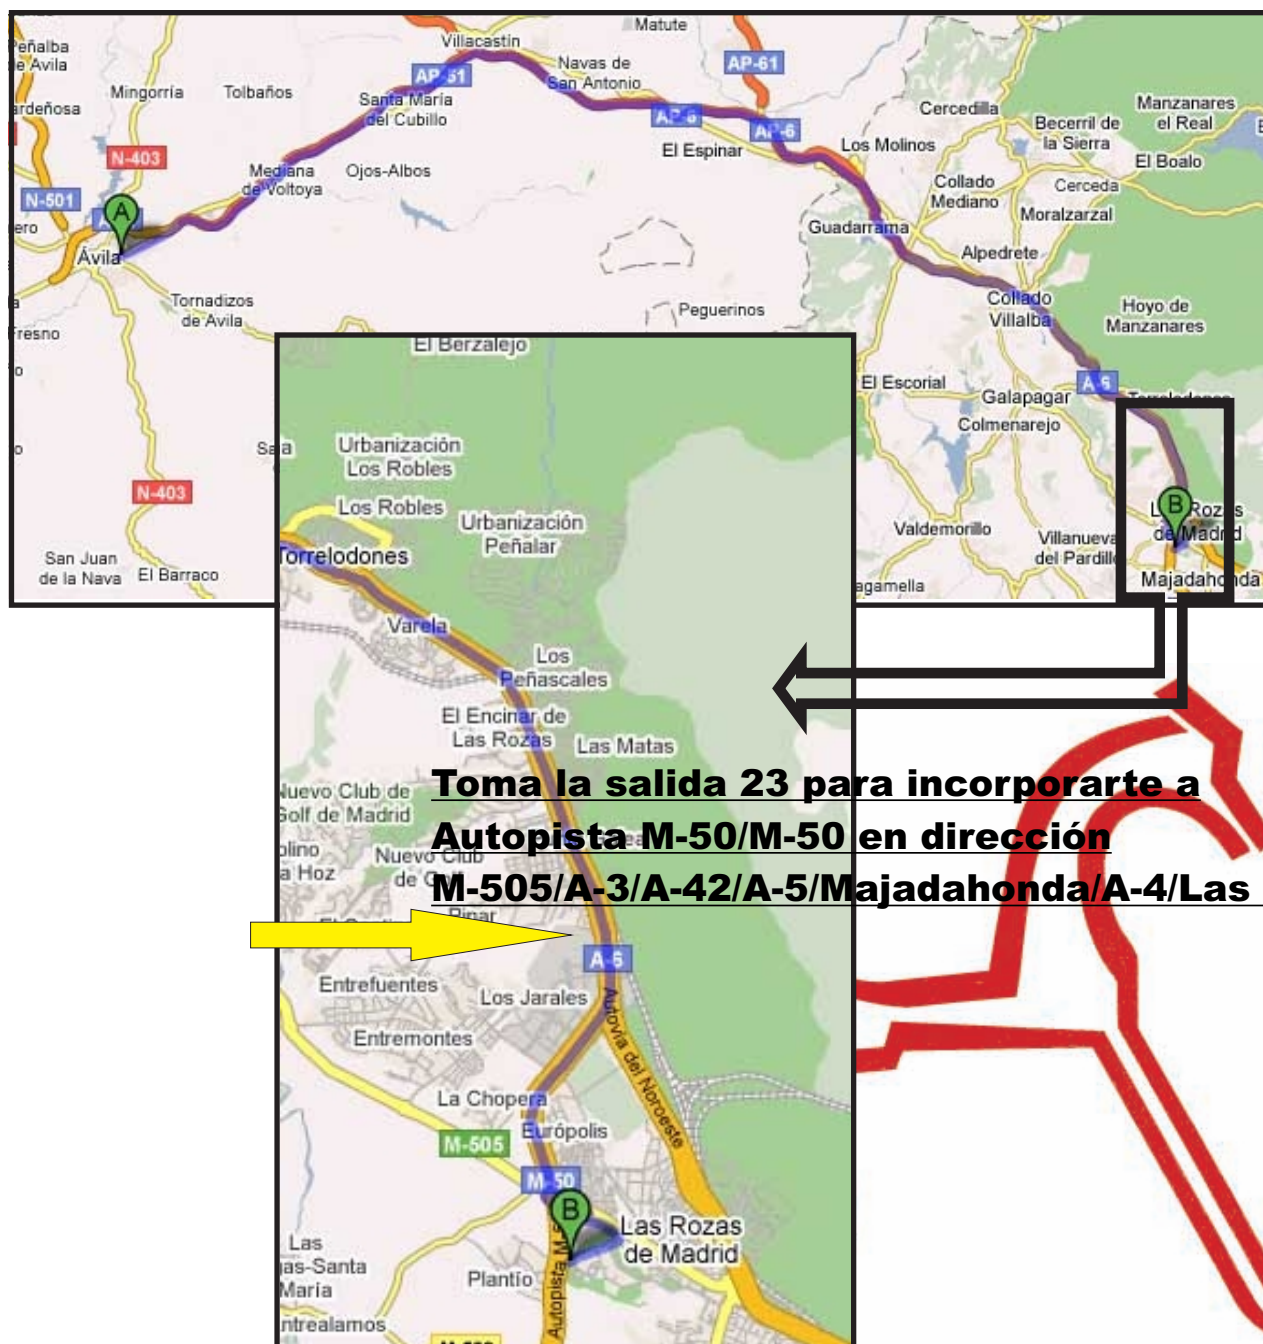

## CLUB PATÍN LAS ROZAS

<b>SEDE</b>	Arcipreste de Hita nº 1, 3º B 28220 Majadahonda
<b>WEB</b>	<a href="http://www.clubpatinlasroz.com">www.clubpatinlasroz.com</a>
<b>PISTA</b>	Centro de Patinaje Las Rozas
<b>DIRECCIÓN</b>	Avda. Comunidad de Aragón s/n
<b>DISTANCIA DESDE ÁVILA</b>	96 Km
<b>DURACIÓN DEL VIAJE</b>	1 h 3 mn

**Toma la salida 83 e incorpórate a M-505**

**Toma el ramal**

**En la rotonda, toma la primera salida en dirección Av de Gerard Nevers**

**En Plaza de Francia, toma la primera salida hacia Calle de la Comunidad de Aragón**