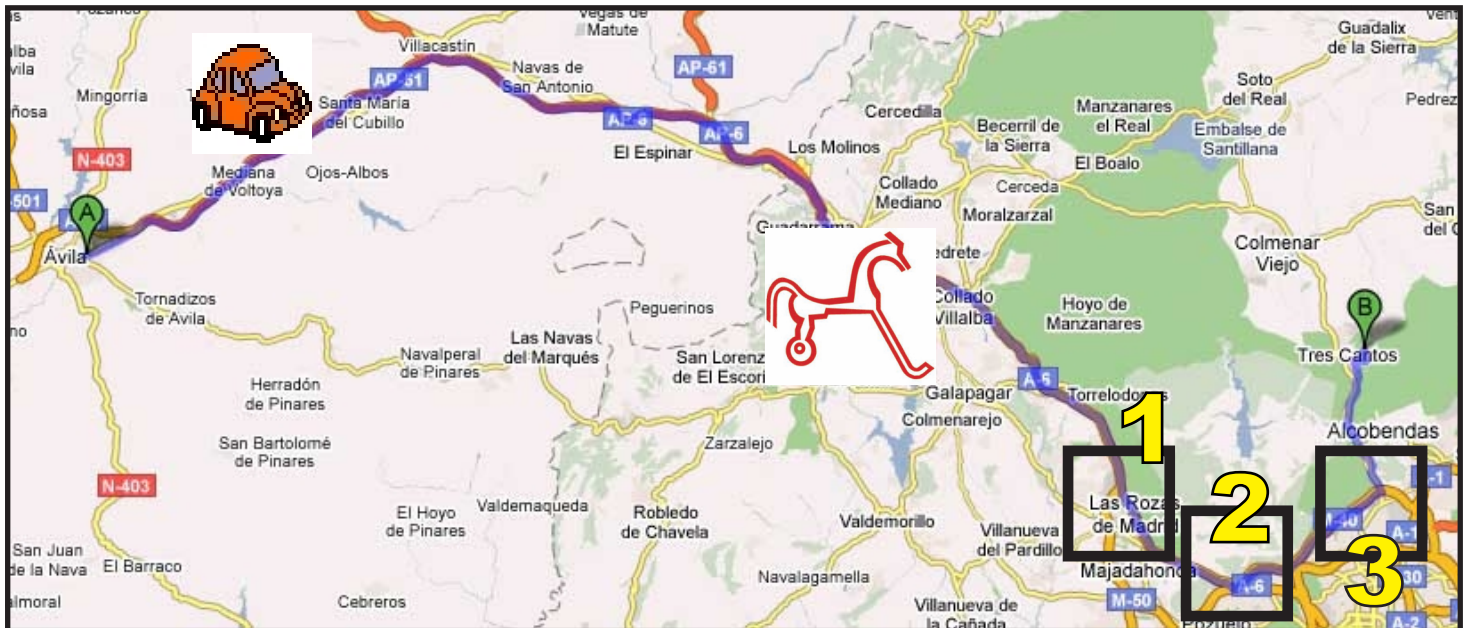

# CLUB PATÍN TRES CANTOS

<b>SEDE</b>	Avd. Chaparral 20, 3º E San Sebastián de los Reyes
<b>WEB</b>	<a href="http://www.3cpatinclub.com">www.3cpatinclub.com</a>
<b>PISTA</b>	Pol. Mpal. Laura Oter
<b>DIRECCIÓN</b>	Avda. Labradores 15
<b>DISTANCIA DESDE ÁVILA</b>	125 Km
<b>DURACIÓN DEL VIAJE</b>	1 h 25 mn

**Toma la salida 57 para incorporarte a la Autovía de Colmenar/M-607 en dirección Tres Cantos/Colmenar Viejo**