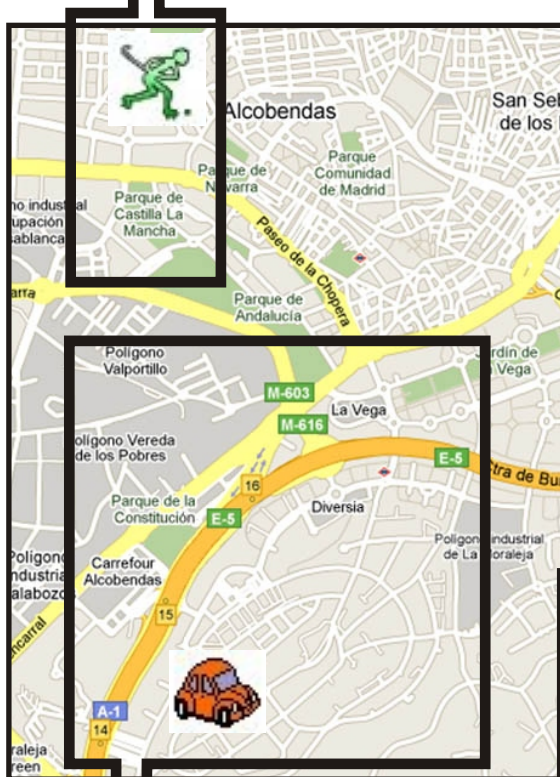

CLUB PATÍN ALCOBENDAS

SEDE	Pol. Mpall. José Caballero Alcobendas
WEB	www.cpalcobendas.com
PISTA	Pol. Mpall. Valdela Fuentes
DIRECCIÓN	
DISTANCIA DESDE ÁVILA	
DURACIÓN DEL VIAJE	

VETTONIA
hockey
ÁVILA

Pol. Mpal. VALDELASFUENTES

Pol. Mpal. JOSE CABALLERO

Salida 14. Alcobendas Oeste

Paso inferior