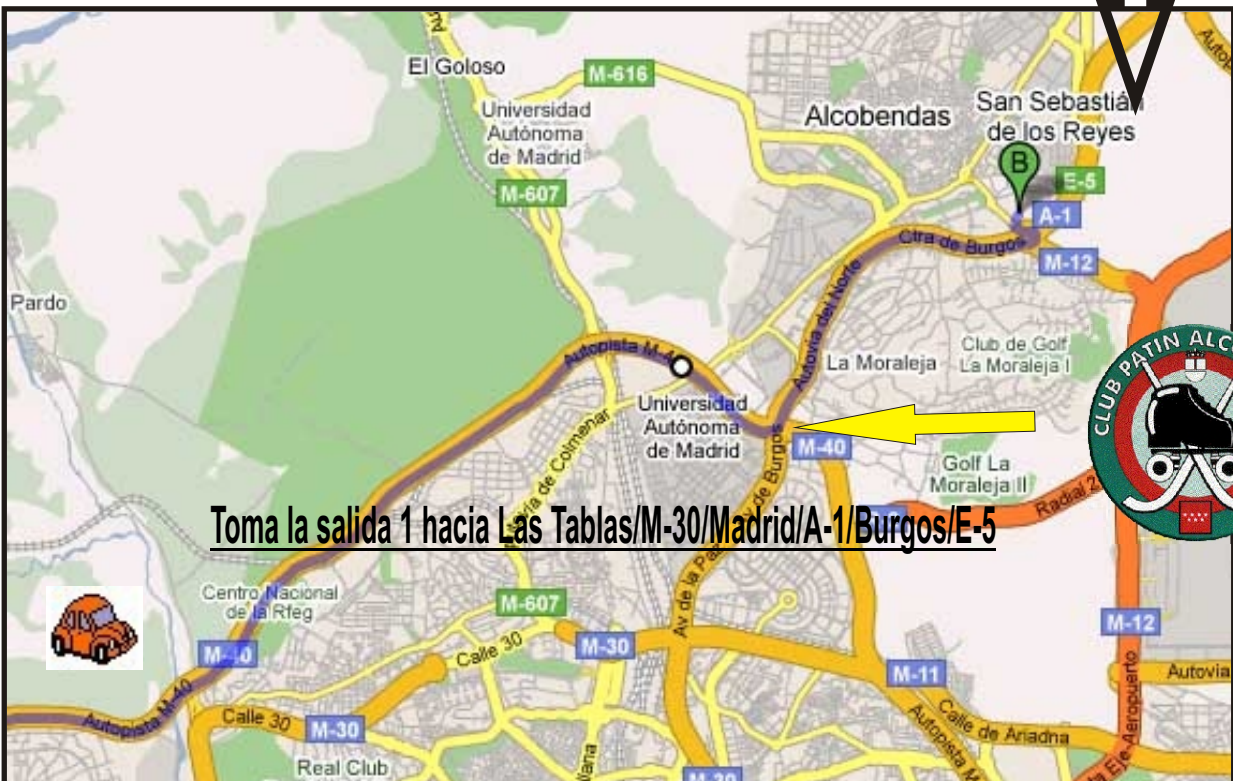

CLUB PATÍN ALCOBENDAS

SEDE	Pol. Mpall. José Caballero Alcobendas
WEB	www.cpalcobendas.com
PISTA	Pol. Mpall. Valdela Fuentes
DIRECCIÓN	
DISTANCIA DESDE ÁVILA	
DURACIÓN DEL VIAJE	

VETTONIA
hockey
ÁVILA

Pol. Mpal. VALDELASFUENTES

Pol. Mpal. JOSE CABALLERO

Salida 14. Alcobendas Oeste

Paso inferior