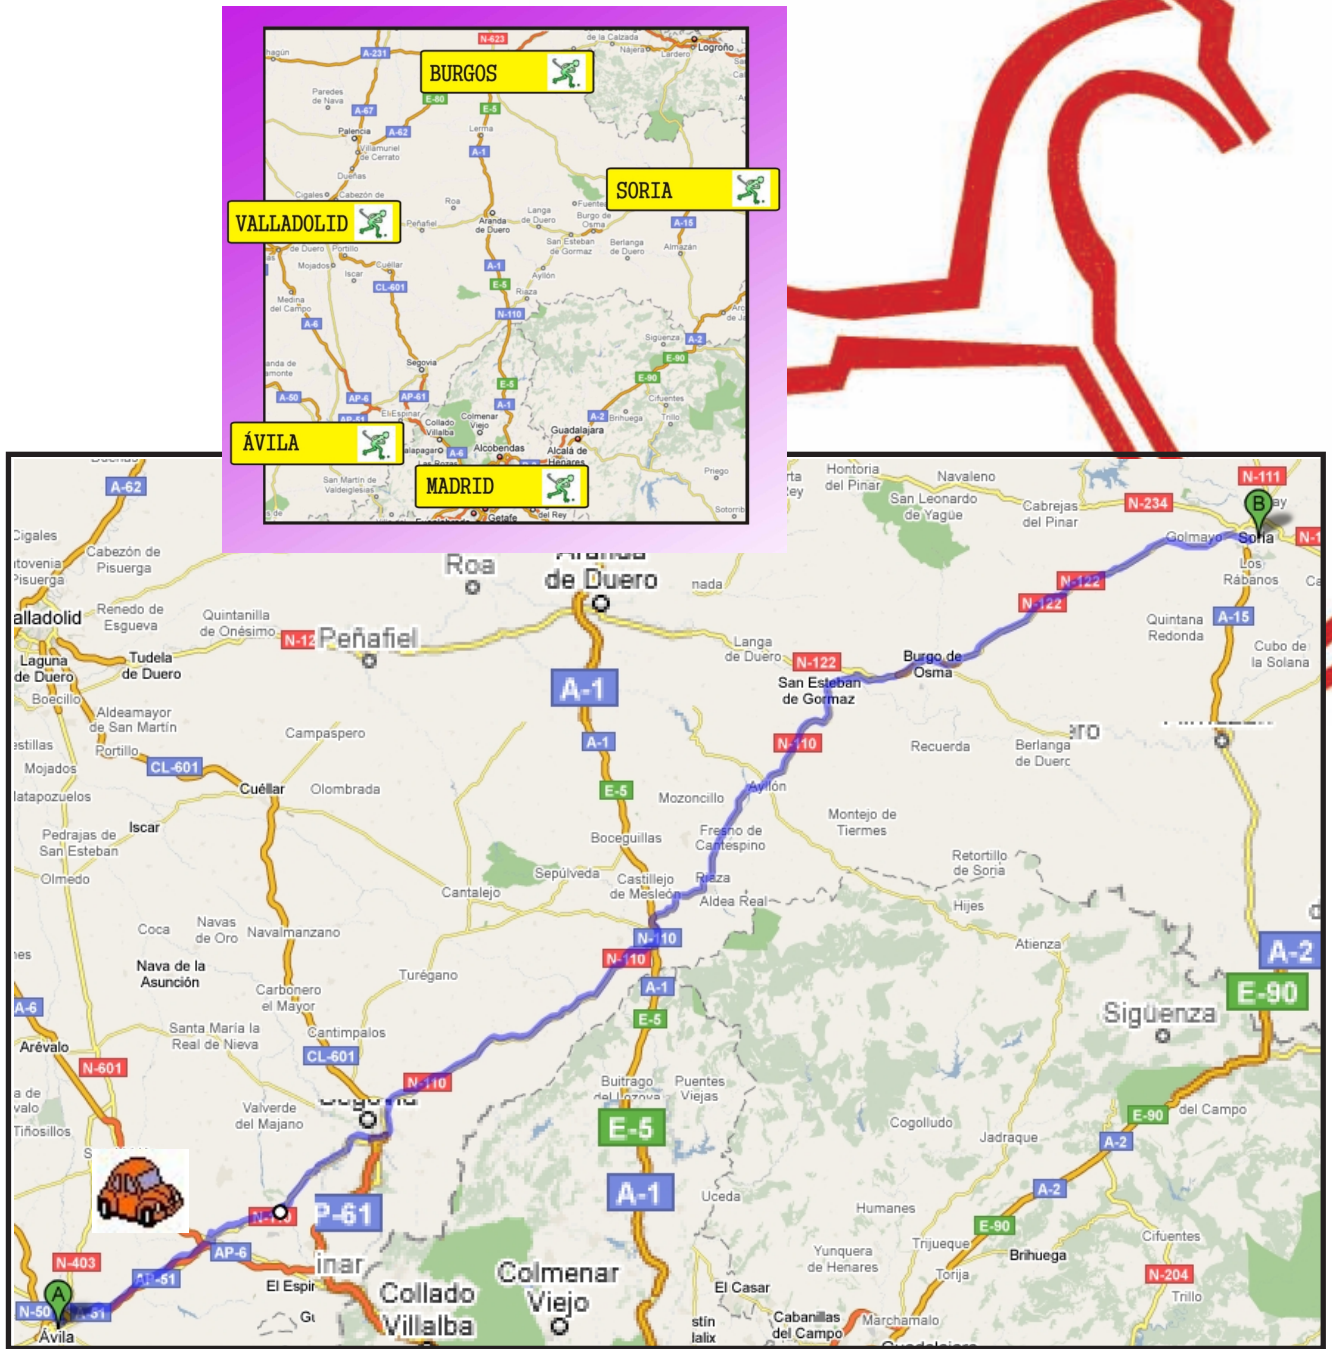

CLUB DEPORTIVO NUMANCIA

SEDE	
WEB	
PISTA	Pol. San Andrés
DIRECCIÓN	C/ Geólogos Palacios
DISTANCIA DESDE ÁVILA	260 Km
DURACIÓN DEL VIAJE	3 h 51 mn

Toma la salida 103 hacia N-110, en dirección Soria/Riaza/Cerezo de Arriba

Incorpórate a N-110/E-5/A-1 por el ramal en dirección Soria/Burgos

4 Sigue por N-110

5 Continúa hacia N-122

Gira a la izquierda en N-110/Calle de la Afauta Continúa hacia N-110

En la rotonda, toma la segunda salida en dirección Av de Valladolid

Gira ligeramente a la derecha en Calle de Eduardo Saavedra

6 y 7

Gira a la izquierda en Calle del Marqués de Cerralbo