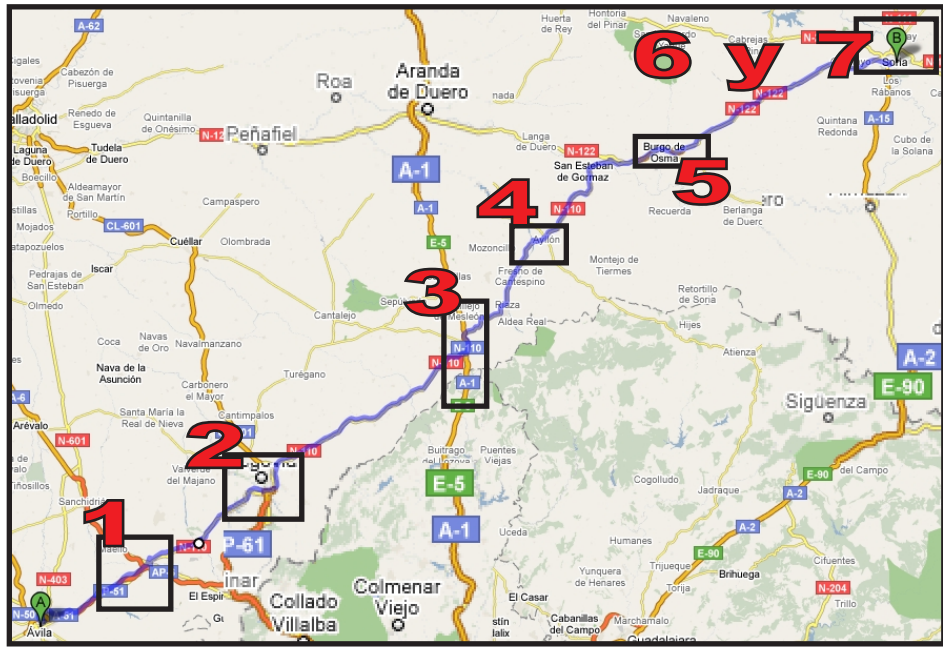

CLUB DEPORTIVO NUMANCIA

SEDE	
WEB	
PISTA	Pol. San Andrés
DIRECCIÓN	C/ Geólogos Palacios
DISTANCIA DESDE ÁVILA	260 Km
DURACIÓN DEL VIAJE	3 h 51 mn

Toma la salida 103 hacia N-110, en dirección Soria/Riaza/Cerezo de Arriba

Incorpórate a N-110/E-5/A-1 por el ramal en dirección Soria/Burgos

4 Sigue por N-110

5 Continúa hacia N-122

Gira a la izquierda en N-110/Calle de la Afauta Continúa hacia N-110

En la rotonda, toma la segunda salida en dirección Av de Valladolid

Gira ligeramente a la derecha en Calle de Eduardo Saavedra

6 y 7

Gira a la izquierda en Calle del Marqués de Cerralbo