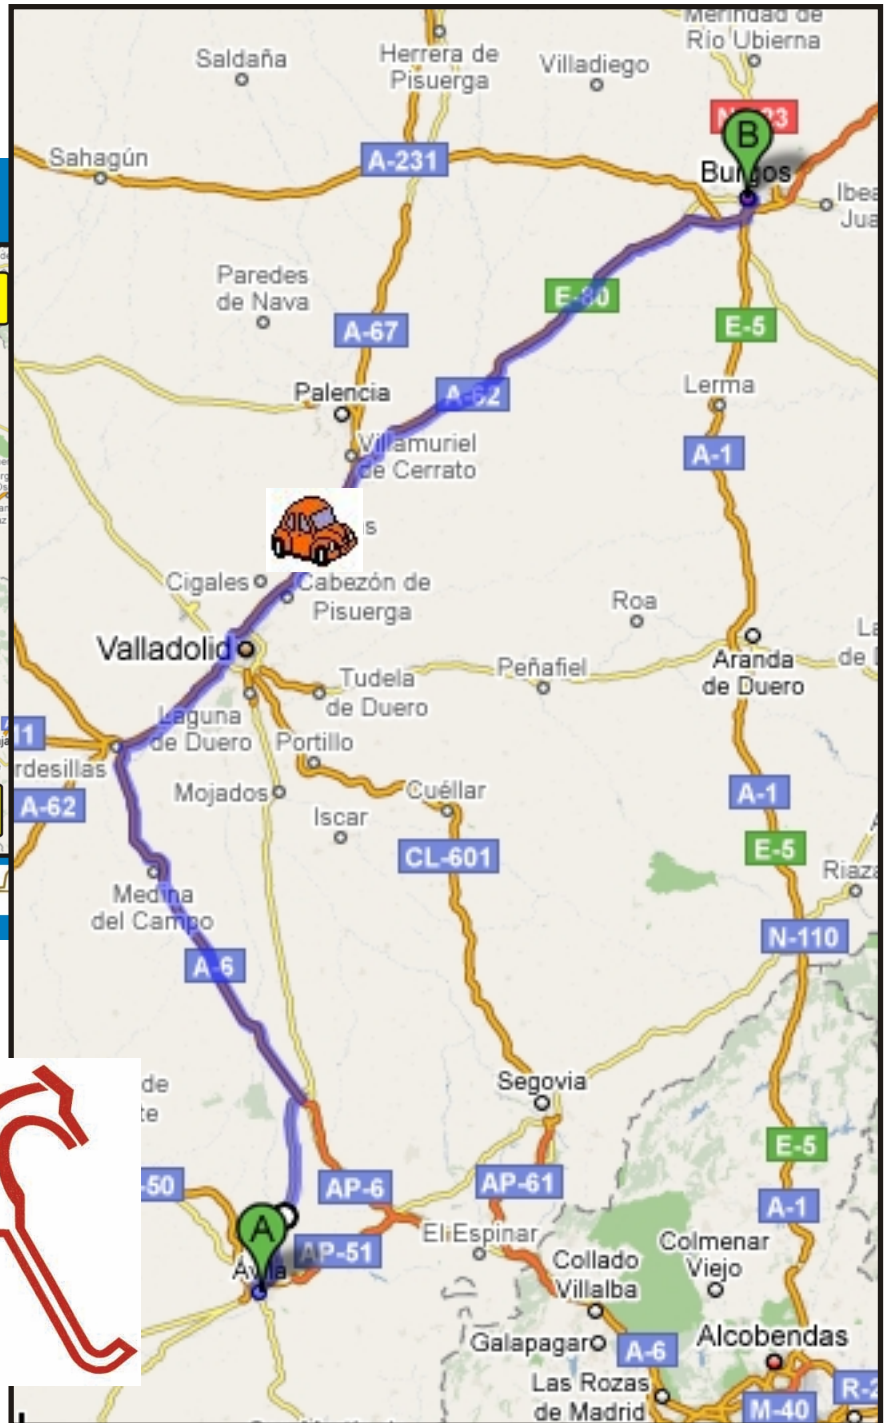

CLUB PATÍN BURGOS

SEDE	
WEB	
PISTA	Pista "El Plantío"
DIRECCIÓN	Avd. del Arlanzón
DISTANCIA DESDE ÁVILA	287 Km
DURACIÓN DEL VIAJE	3 h

Toma la salida 181 para incorporarte a E-80/A-62 en dirección Valladolid/Burgos

Gira ligeramente a la derecha para incorporarte a A-6 en dirección Valladolid(Sur)/A Coruña/Arévalo

Sigue por E-80/BU-30/Circunvalación de Burgos

Gira a la derecha en Av del Arlanzón

Sigue por E-80/Autovía de Castilla/BU-11

Toma la salida 4B hacia BU-11/León/Santander/N-623/Burgos/N-120