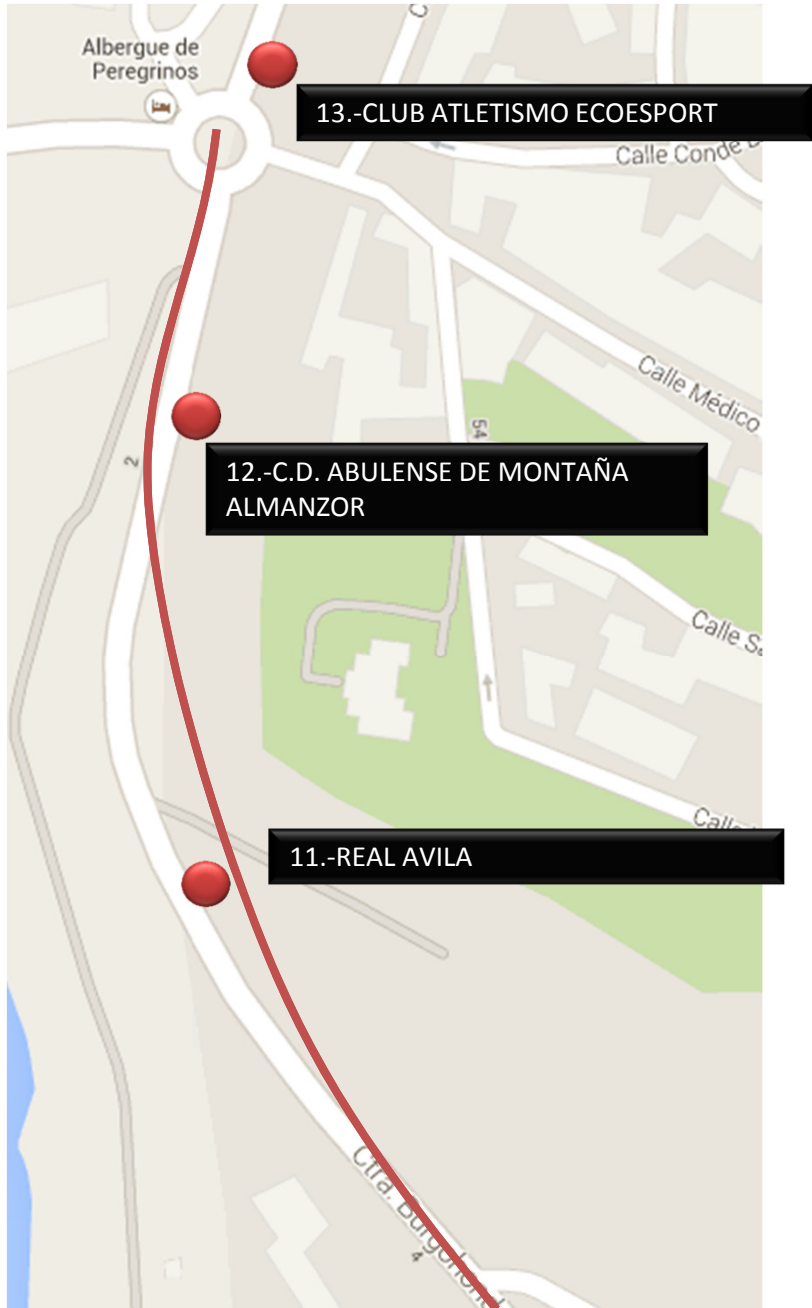

7.-Relevo FAEMA

Zona centro de interpretación de la mística.

5.-Relevo ASPACE

+ 20 m antes del Arco del Rastro.

9.-Relevo

FUNDABEM un poco antes de la curva.

6.-Relevo RESPIRAVILA

10.-Relevo ADAFE

Inicio zona aparcamientos en batería .

4.-Relevo ASPAYM

A la altura de la cafetería del hotel las leyendas.

3.-FRATER

A la altura del doble Torreón de la Muralla.

0.-PRONISA.

2.-Centro de Educación Santa Teresa

1.-Asociación Down Ávila.

Tramo controlado por voluntarios de PRONISA

AFA

17. VELO CLUB AVILA

16. CLUB DEPORTIVO BARRIOS DE AVILA

18. C.D. COLEGIOS DIOCESANOS Inicio de la Ronda vieja

Centro de Exposiciones y Congresos Lienzo Norte

Av. Madrid

Av. Madrid

Ctra. Ronda Vieja

Ctra. Ronda Vieja

Ctra. Ronda Vieja

Ctra. Ronda Vieja

Ctra. Ronda Vieja

Calle San Vicente