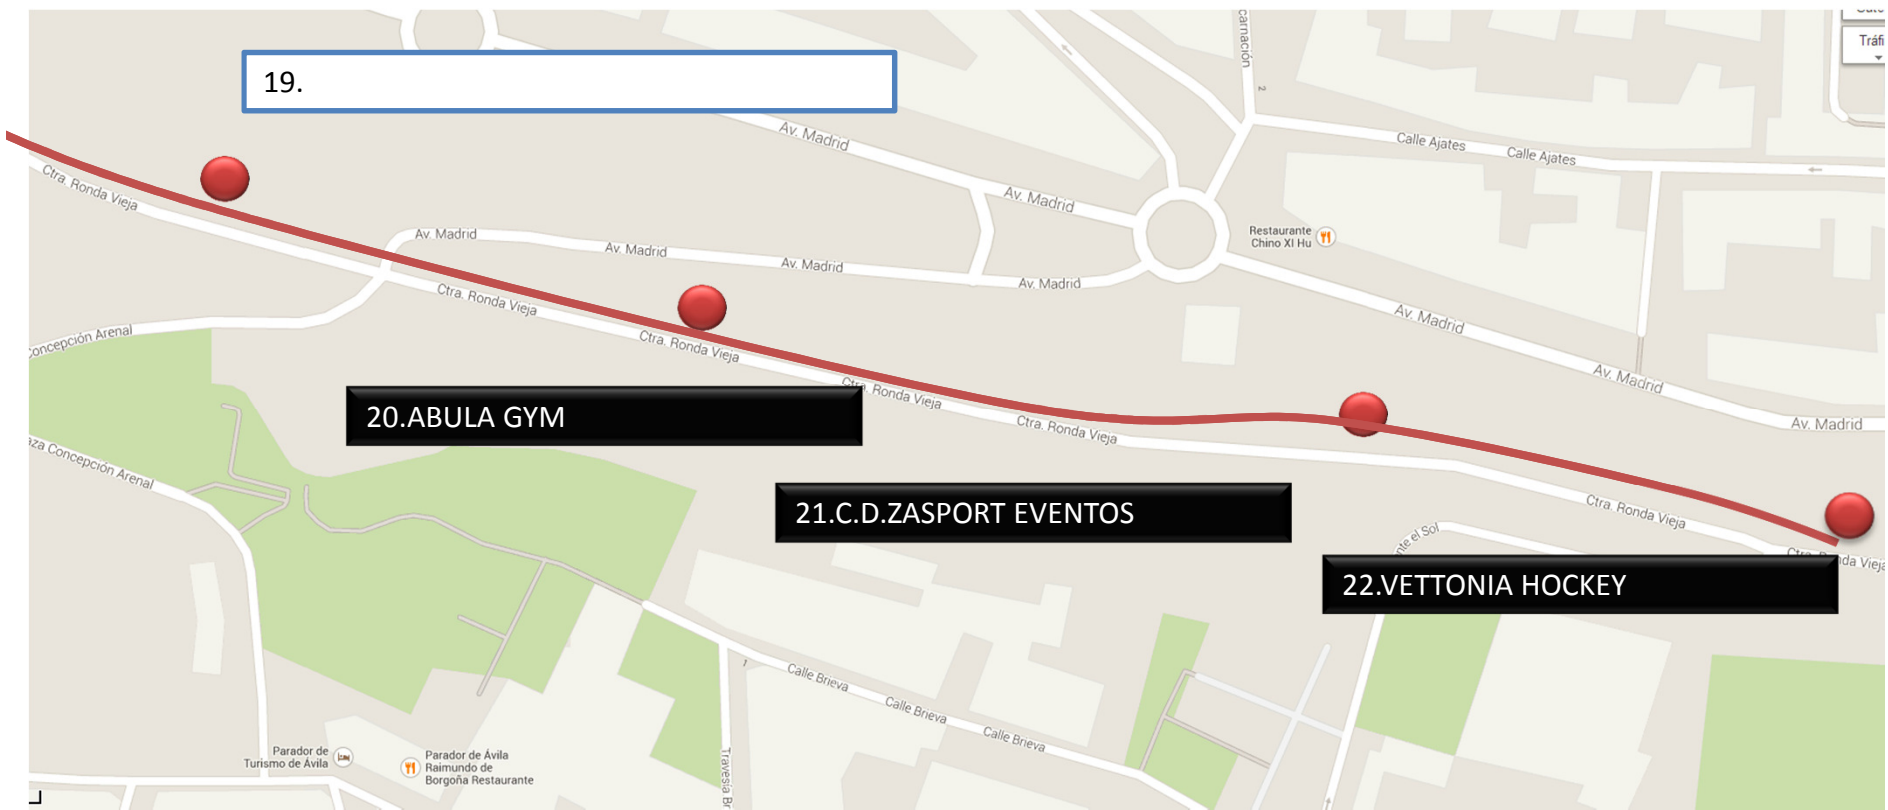

Inicio zona aparcamientos en batería .

4.-Relevo ASPAYM

A la altura de la cafetería del hotel las leyendas.

3.-FRATER

A la altura del doble Torreón de la Muralla.

0.-PRONISA.

2.-Centro de Educación Santa Teresa

1.-Asociación Down Ávila.

Tramo controlado por voluntarios de PRONISA

AFA

17. VELO CLUB AVILA

16. CLUB DEPORTIVO BARRIOS DE AVILA

18. C.D. COLEGIOS DIOCESANOS Inicio de la Ronda vieja

Centro de Exposiciones y Congresos Lienzo Norte

19.

20.ABULA GYM

21.C.D.ZASPORT EVENTOS

22.VETTONIA HOCKEY

23. C.D. ZONA NORTE EL SEMINARIO

24. C.D. LINKO

AFA
📷

hotel LAS MURALLAS

Av. Madrid

Av. Madrid

Ctra. Ronda Vieja

Ctra. Ronda Vieja

Ctra. Ronda Vieja

Ctra. Ronda Vieja

Ctra. Ronda Vieja

Calle San Vicente